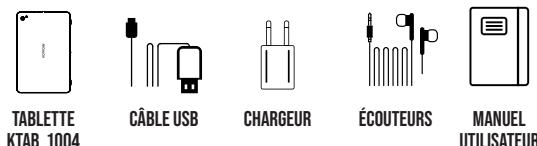

E-MAIL & MESSAGERIE

EMAIL	Oui
PROCOLE E-MAIL	SMTP, POP3, IMAP4
MODE DE SAISIE	Clavier complet virtuel

ÉCRAN

TAILLE	10.1"
SURFACE D'AFFICHAGE	IPS / WXGA
RÉSOLUTION	1280 x 800 pixels
MULTITOUCH	Oui

CONNECTIVITÉ

WI-FI	802.11b/g/n
PARTAGE DE CONNEXION INTERNET	USB, Bluetooth, Accès Point Wi-Fi
BLUETOOTH STÉRÉO	BT 4.2
PORT MICRO USB	Oui

SYNCHRONISATION PC	Non
PRISE AUDIO	Jack 3.5mm

PHOTO & VIDÉO

CAMÉRA ARRIÈRE	8 Mégapixels
CAMÉRA FRONTALE	5 Mégapixels
FLASH	LED
ZOOM NUMÉRIQUE	x 4
LECTEUR VIDÉO	1080p
ENREGISTREUR VIDÉO	1080p

SYSTÈME GPS

LOGICIELS ET SERVICES DE NAVIGATION	Google Maps
GPS, GLONASS, BEIDU	Oui

MULTIMÉDIA & DIVERTISSEMENT

FORMATS SON SUPPORTÉS	MP3, WMA, OGG, AAC, WAV, FLAC etc.
FORMATS IMAGE SUPPORTÉS	JPEG / JPG / GIF / BMP / PNG
FORMATS VIDÉO SUPPORTÉS	AVI, MP4, FLV, 3GP, MKV, WMV etc.
FORMATS E-BOOK SUPPORTÉS	PDF, TXT, CHM, DOC, EXCEL, EPUB, RTF, FB2

FONCTIONNALITÉS OS

EMPREINTES DIGITALES	Non
PORTAIL D'APPLICATIONS	Play Store™
NAVIGATEUR INTERNET	Chrome™
RECHERCHE VOCALE	Oui
SYNCHRONISATION AUTO	Gmail™, Contacts
DUO™	Oui
GOOGLE MAPS™	Oui
RÉVEIL / ALARME	Oui
CALCULATRICE	Oui
AGENDA	Oui
RADIO FM	Oui
DICTAPHONE	Oui

CONTENU DU COFFRET

Les fonctionnalités, caractéristiques et l'apparence du produit peuvent être modifiées sans préavis. L'accès aux applications Google™ peut différer en fonction du pays.

Le DAS (débit d'absorption spécifique) des téléphones mobiles quantifie le niveau d'exposition maximal de l'utilisateur aux ondes électromagnétiques, pour une utilisation à l'oreille. La réglementation française impose que le DAS ne dépasse pas 2W/kg. © Konrow Tous droits réservés. Wi-Fi est une marque de Wi-Fi Alliance. Bluetooth est une marque de Bluetooth SIG. Toutes les autres marques sont la propriété de leurs détenteurs respectifs.