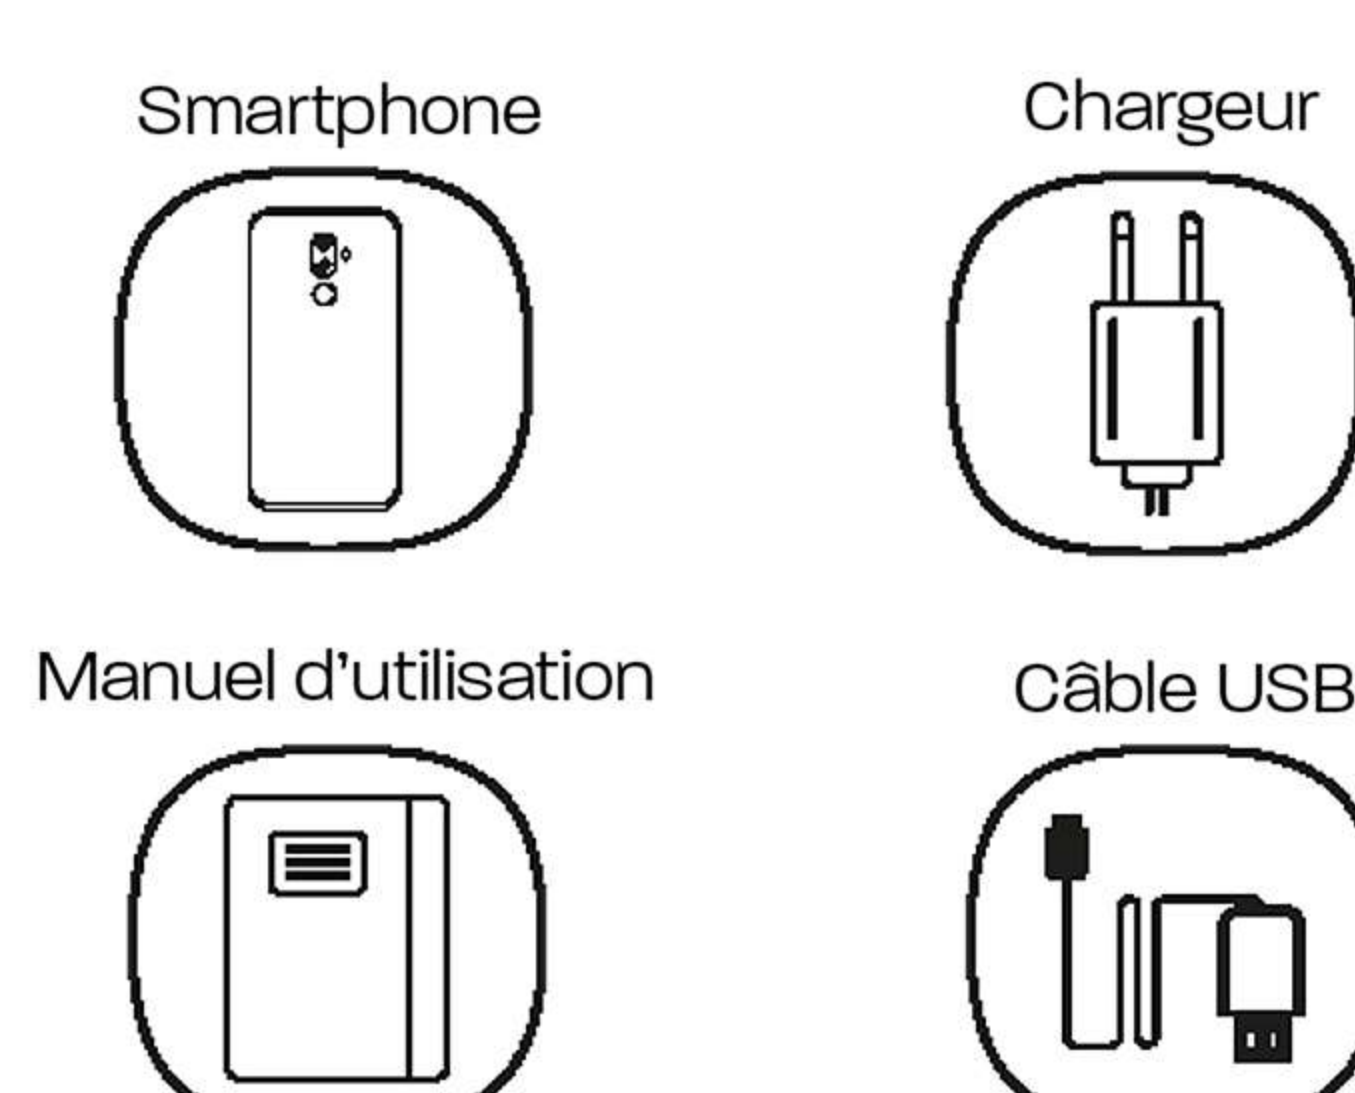

DANS LA BOÎTE

Les fonctionnalités, caractéristiques et l'apparence du produit peuvent être modifiées sans préavis. L'accès aux applications Google™ peut différer en fonction du pays.

Le DAS (débit d'absorption spécifique) des téléphones mobiles quantifie le niveau d'exposition maximal de l'utilisateur aux ondes électromagnétiques, pour une utilisation à l'oreille. La réglementation française impose que le DAS ne dépasse pas 2W/kg. Wi-Fi est une marque de Wi-Fi Alliance. Bluetooth est une marque de Bluetooth SIG. Toutes les autres marques sont la propriété de leurs détenteurs respectifs.