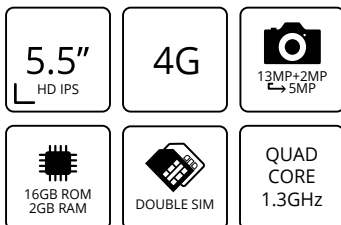

# SKY

**Type:** Smartphone Android 7.0  
**Carte SIM:** 2 micro SIM

**Taille :** 151 x 70,8 x 9,35mm  
**Poids :** 166g

## Couleurs disponibles :

**D.A.S\* :**  
**Head :** 0.280 W/kg  
**Body :** 1.320 W/kg

\* Débit d'Absorption Spécifique